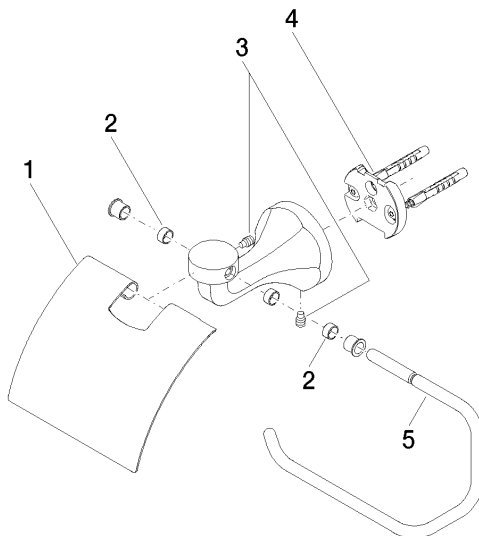

83 510 361

- Breite 145 mm
- Höhe 90 mm
- Ausladung 150 mm

	Chrom	83 510 361-00
	Platin gebürstet	83 510 361-06
	Platin	83 510 361-08
	Messing (23kt Gold)	83 510 361-09
	Messing gebürstet (23kt Gold)	83 510 361-28
	Dark Platinum gebürstet	83 510 361-99

83 510 361

mm [inches]

83 510 361

Ersatzteile für die
anderen
Oberflächenvarianten
finden Sie hier: Platin
gebürstet

Ersatzteilstückliste

Nr.	Artikelnummer	Benennung	Verbaumenge	Lieferzeit
1	08 11 02 508-00	Deckel	1	10
2	08 18 40 505 90	Hüelse	2	2
3	04 31 11 140 00 90	Stift	2	2
4	05 17 97 507 00 90	Befestigungssatz	1	2
5	08 18 70 501-00	Buegel	1	10